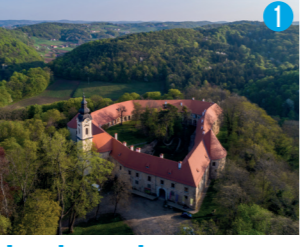

Javni zavod Krajinski park Goričko
Grad 191, 9264 Grad
+386 2 551 88 60
vodniki@goricko.info
www.park-goricko.org

Mon Tue Wed Thu Fri Sat Sun